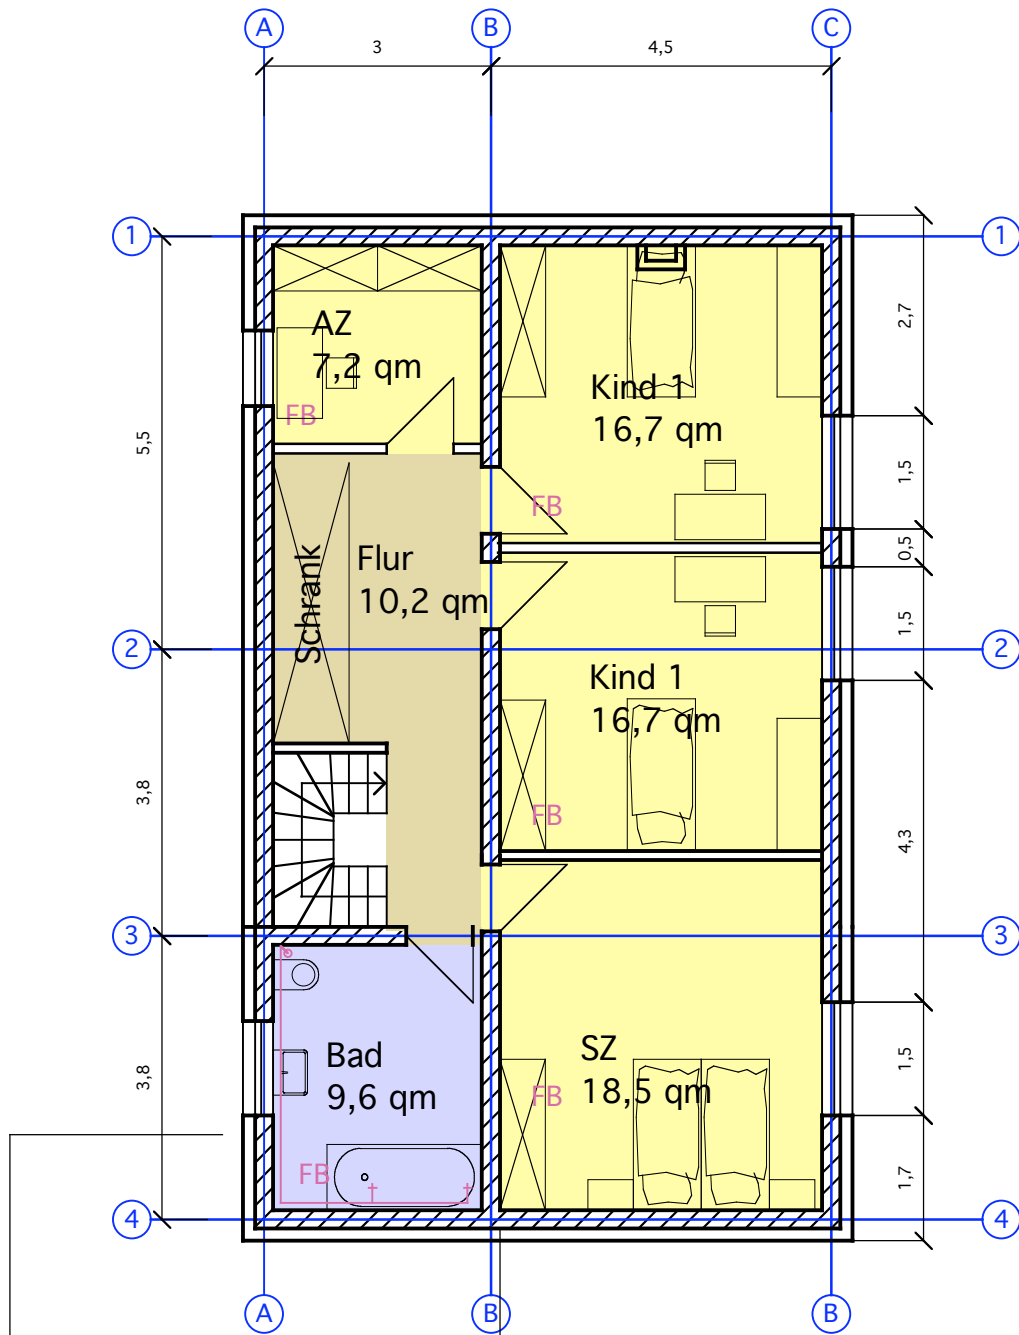

Erdgeschoss

Einfamilien-Wohnhaus Heckenpfad		LP3 Grundriss /Ewf 3 b		
Architekt M. Bruex	mbx	16. 04. 2009	M: 1:100	A-3-01

Obergeschoss

- Fliesen
- PVC/ Teppich
- Beton-Estrich
- FB Fussbodenheiz.

Einfamilien-Wohnhaus Heckenpfad

LP3 Grundriss /Ewf 3 b

Architekt M. Bruex

mbx

16. 04. 2009

M: 1:100

A-3-02