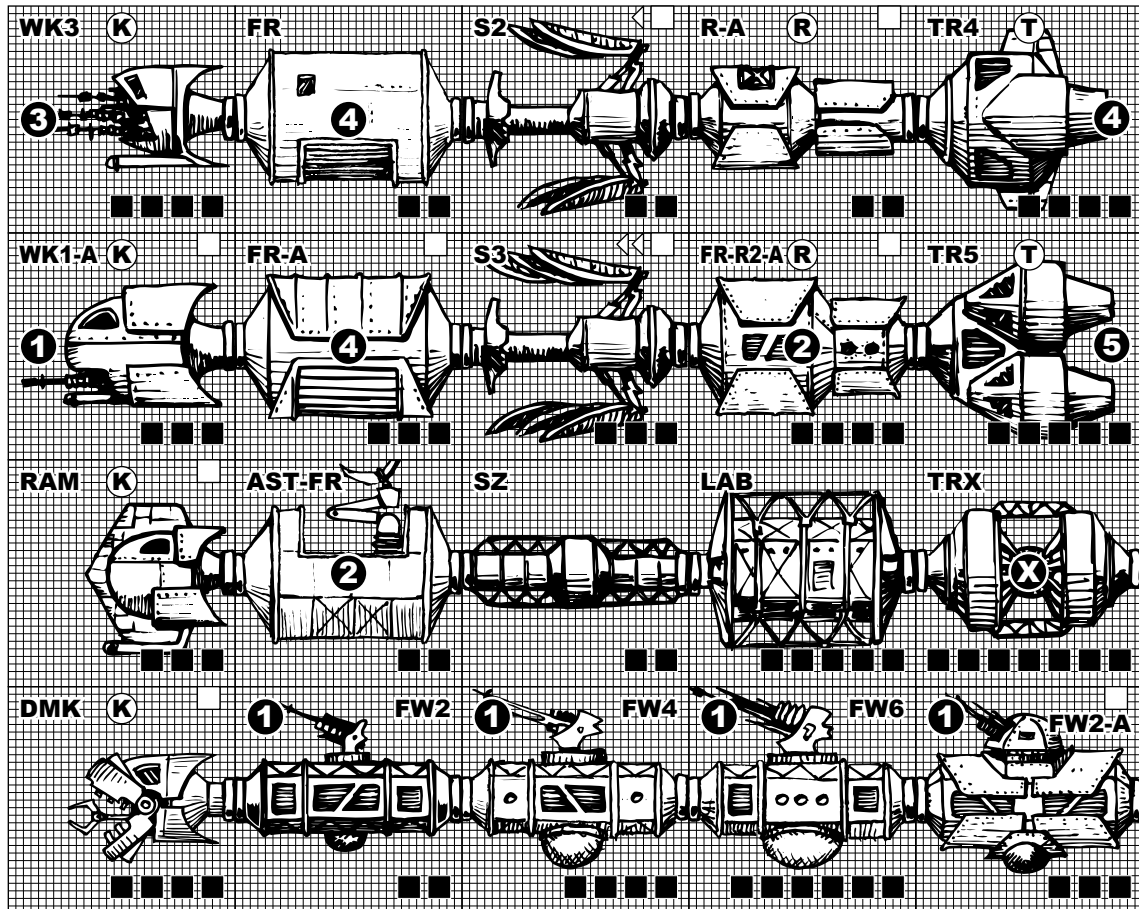

Vorlage: Standard Module (4x)

Hinweis:

Die dargestellten Module sind nicht vollständig mit den Modulen der produzierten Version 1.4 identisch.

Vorlage: Erweiterungsmodule (2x)

Vorlage Module Standard/Erweiterung

Version:
1.3

entwickelt von:
Michael Bruex
(self published)

Anno
2006

Nr.
VE 13-03