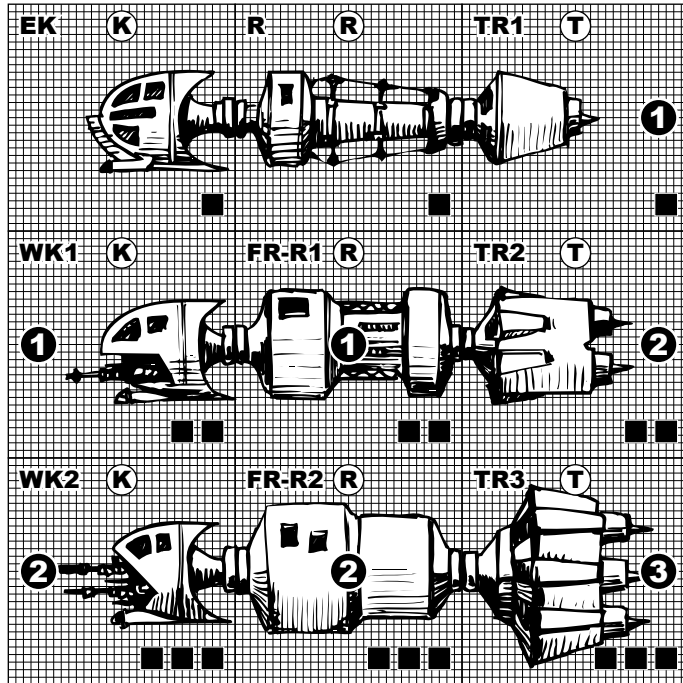

Vorlage: Standard Module (4x)

Hinweis:

Die dargestellten Module sind nicht vollständig mit den Modulen der produzierten Version 1.4 identisch.

Vorlage: Erweiterungsmodule (2x)

Vorlage Module Standard/Erweiterung

Version:
1.3

entwickelt von:
Michael Bruex
(self published)

Anno
2006

Nr.
VE 13-03